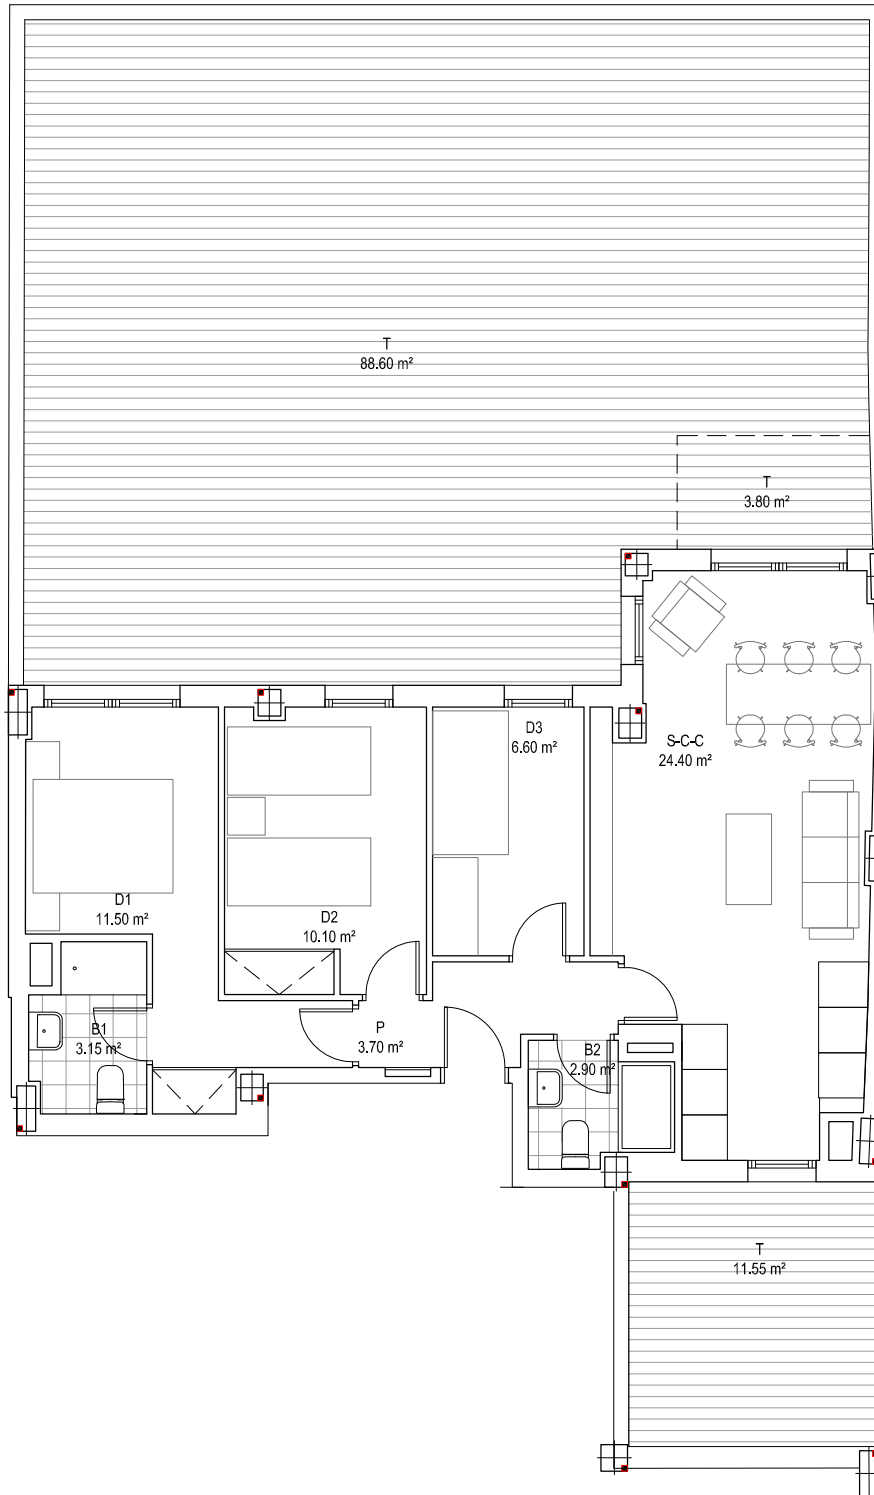

PLANTA BAJA

DATOS DE LA VIVIENDA

ESCALERA	1
VIVIENDA	A
PLANTA	BAJA
ESCALA	1/100

SUPERFICIES DE VIVIENDA

SUP. ÚTIL TOTAL	166.30 m ²
SUP. ÚTIL INTERIOR	62.35 m ²
SUP. ÚTIL EXTERIOR	103.95 m ²