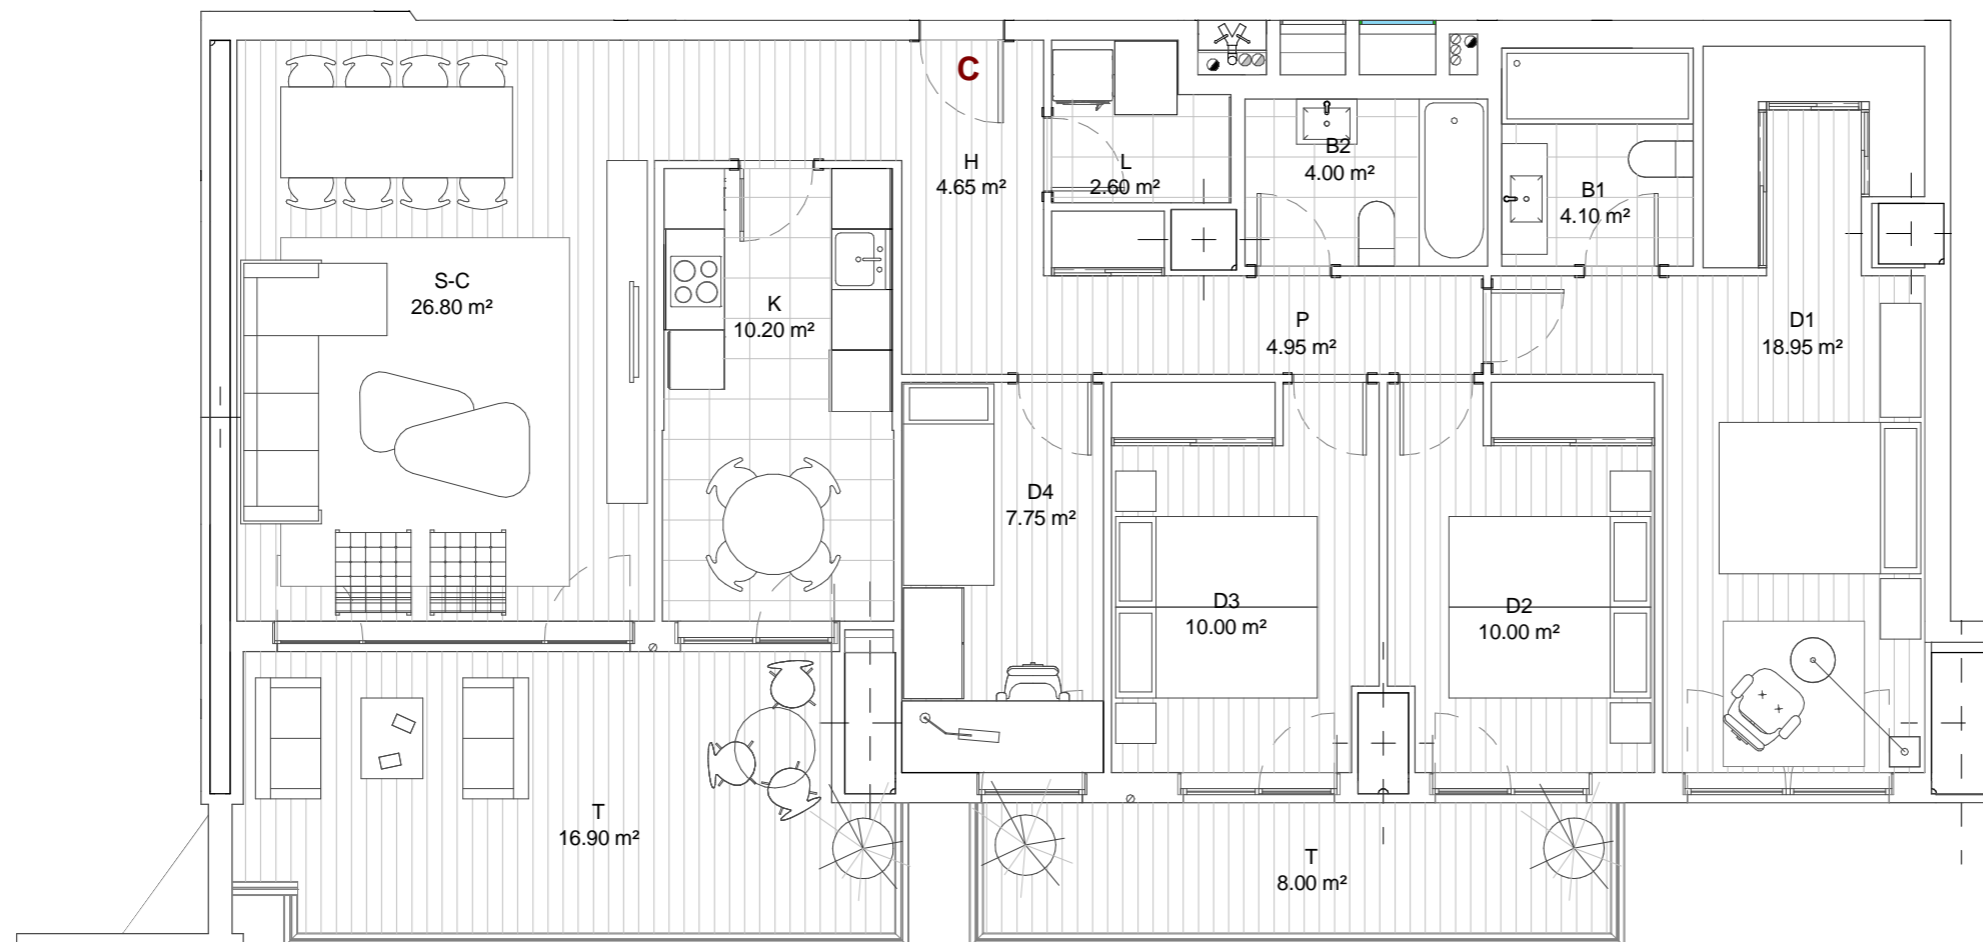

72
74
AVN

TORRE ZARAGOZA

DATOS DE VIVIENDA

ESC	2
VIVIENDA	C
PLANTA	2ª a 13ª
ESCALA	1/75

SUPERFICIES DE VIVIENDA

SUP. ÚTIL TOTAL	128.90 m²
SUP. ÚTIL INTERIOR	104.00 m²
SUP. ÚTIL EXTERIOR	24.90 m²