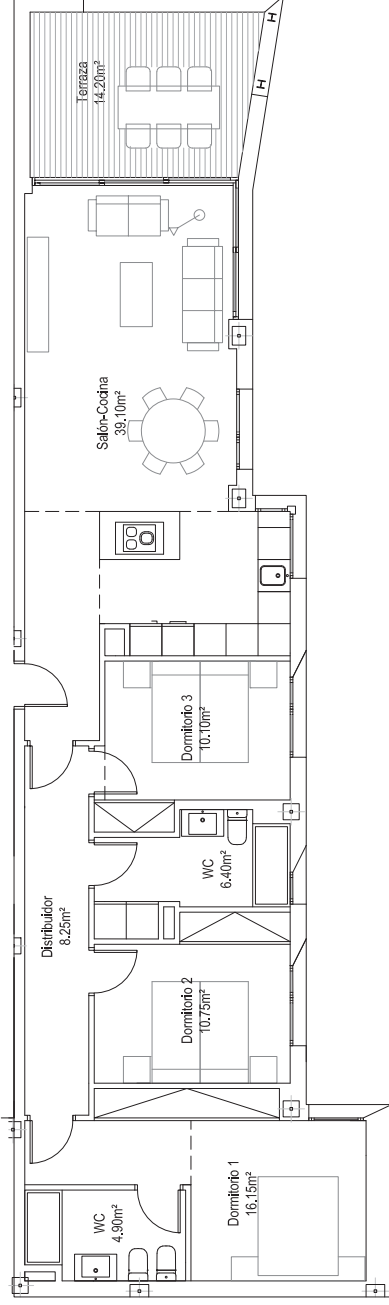

MASOLET FASE III

0 1 5 DIN A3_e: 1/100
Escala gráfica

BLOQUE 3.4 PLANTA BAJA. VIVIENDA D 3 DORMITORIOS

SUPERFICIE UTIL CERRADA	95,55 m ²
SUPERFICIE UTIL ABIERTA	14,20 m ²
SUPERFICIE UTIL TOTAL	109,75 m ²