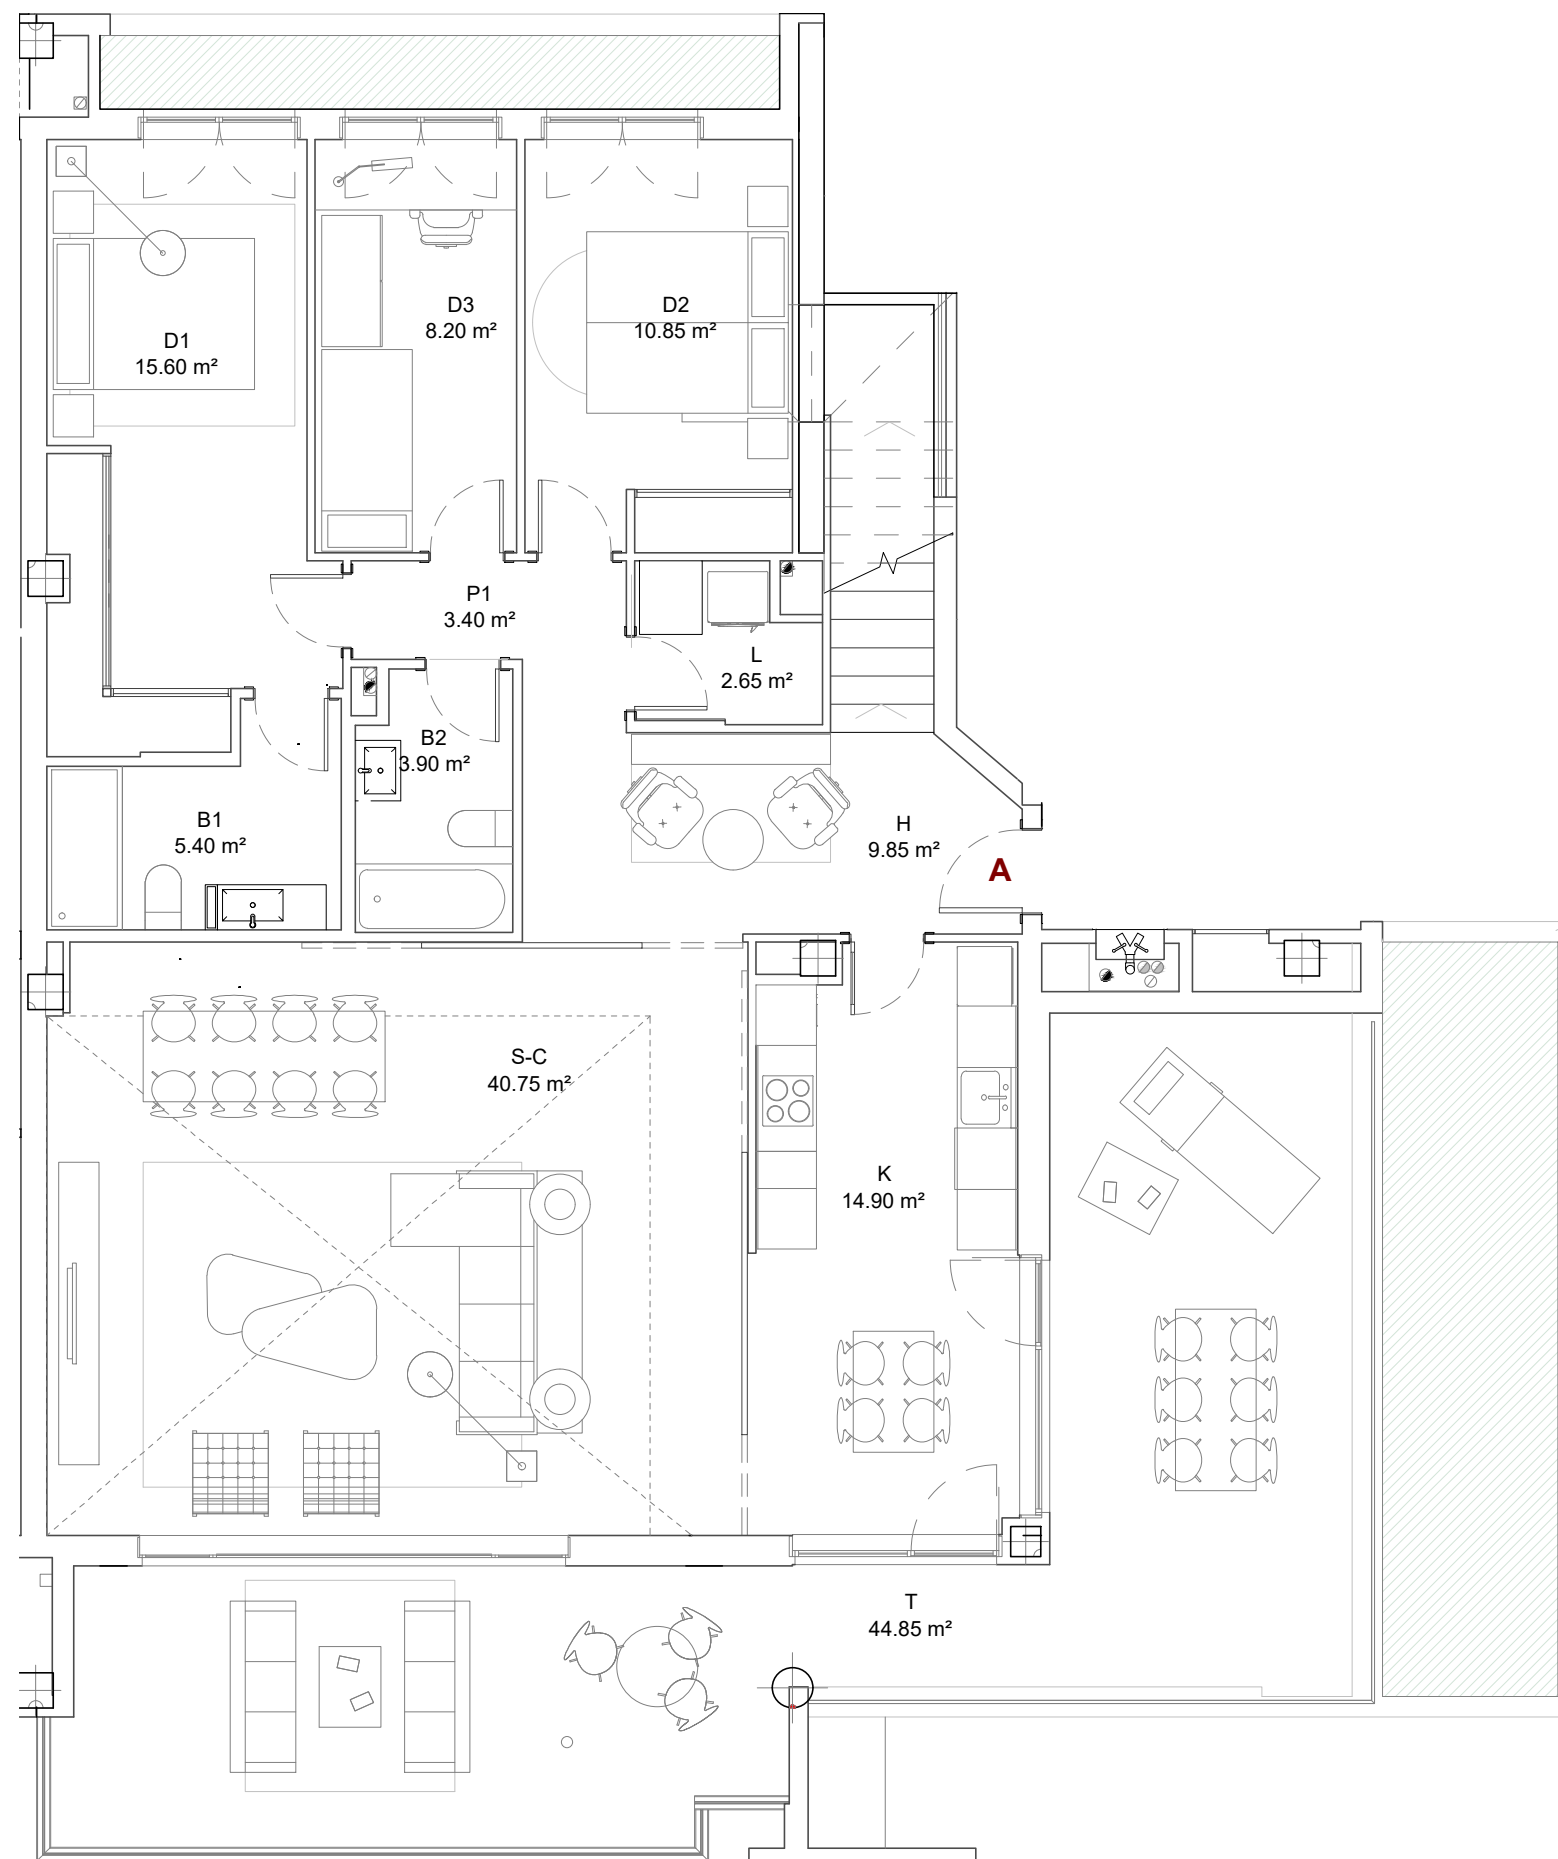

72
74
AVN

TORRE ZARAGOZA

DATOS DE VIVIENDA

ESC	1
VIVIENDA	AT. A
PLANTA	29º
ESCALA	1/75

SUPERFICIES DE VIVIENDA

SUP. ÚTIL TOTAL	245.80 m ²
SUP. ÚTIL INTERIOR	151.65 m ²
SUP. ÚTIL EXTERIOR	94.15 m ²