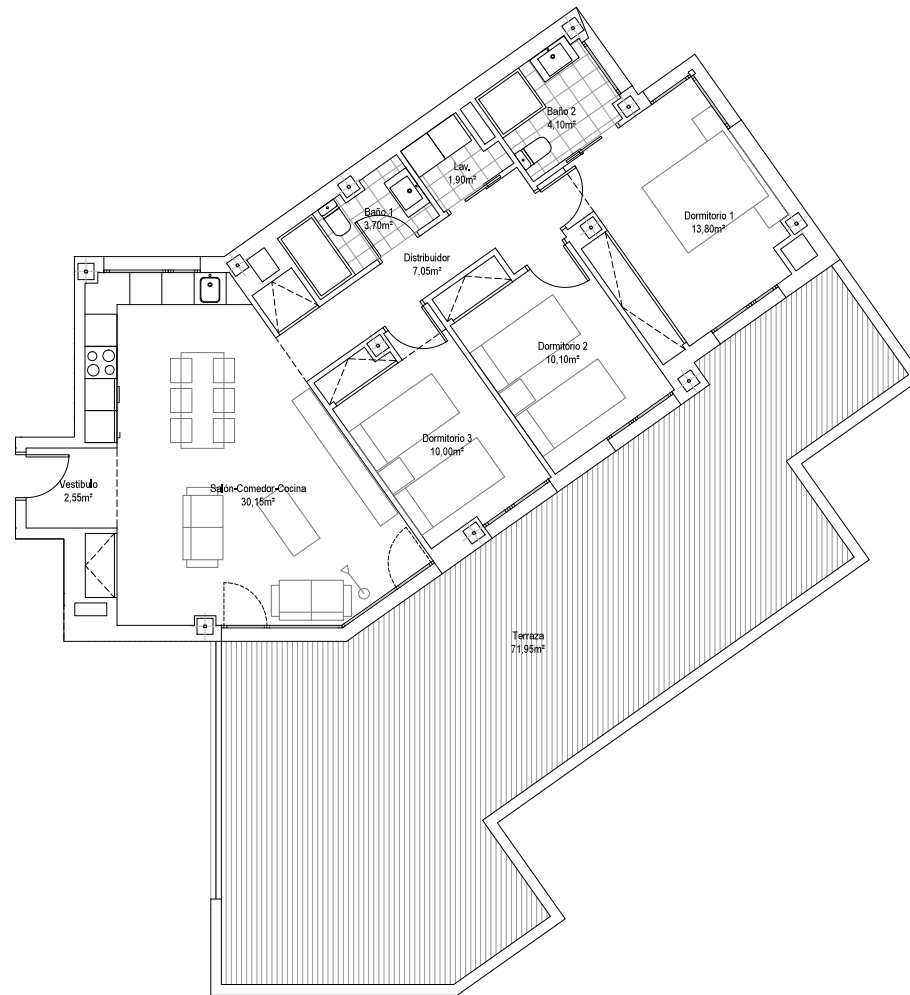

## MASOLET FASE IV

0 1

5

DIN A3\_e: 1/100

Escala gráfica

### BLOQUE 4.1 P. PRIMERA. VIVIENDA B 3 DORMITORIOS

SUPERFICIE UTIL CERRADA	83.35 m2
SUPERFICIE UTIL ABIERTA	00.00 m2
SUPERFICIE DESCUBIERTA	71.95 m2
SUPERFICIE TOTAL VIVIENDA	155.30 m2

Este documento (tanto su parte gráfica como los datos referidos a superficies) tiene carácter meramente orientativo, sin perjuicio de la información más exacta contenida en la documentación técnica del edificio. Todo el mobiliario que se muestra en este plano, incluido el de cocina, se ha incluido a efectos meramente orientativos y decorativos.