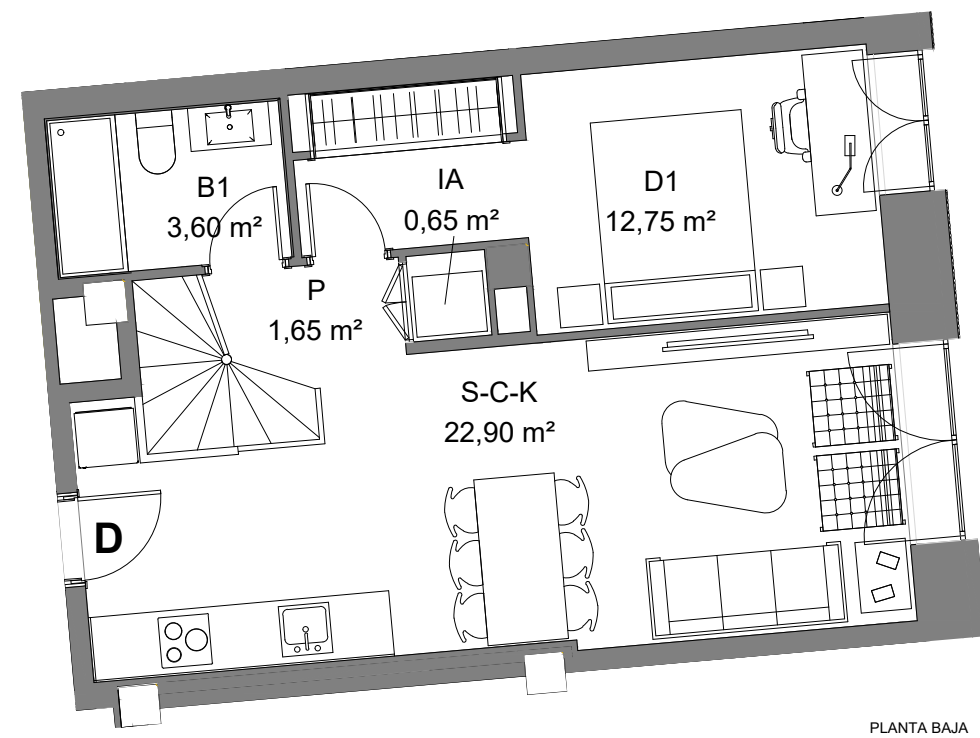

PLANTA SÓTANO

PLANTA BAJA

AVENIDA CESAREO ALIERTA, 78 A

**DATOS DE VIVIENDA**

ESC D  
 VIVIENDA SÓTANO Y BAJA  
 PLANTA SÓTANO Y BAJA  
 ESCALA 1:75

**SUPERFICIES DE VIVIENDA**

SUP. ÚTIL INTERIOR VIV. 41.55 m²  
 SUP. ÚTIL ALMACÉN 47.60 m²  
 SUP. ÚTIL EXTERIOR -  
 SUP. ÚTIL TOTAL 89.15 m²