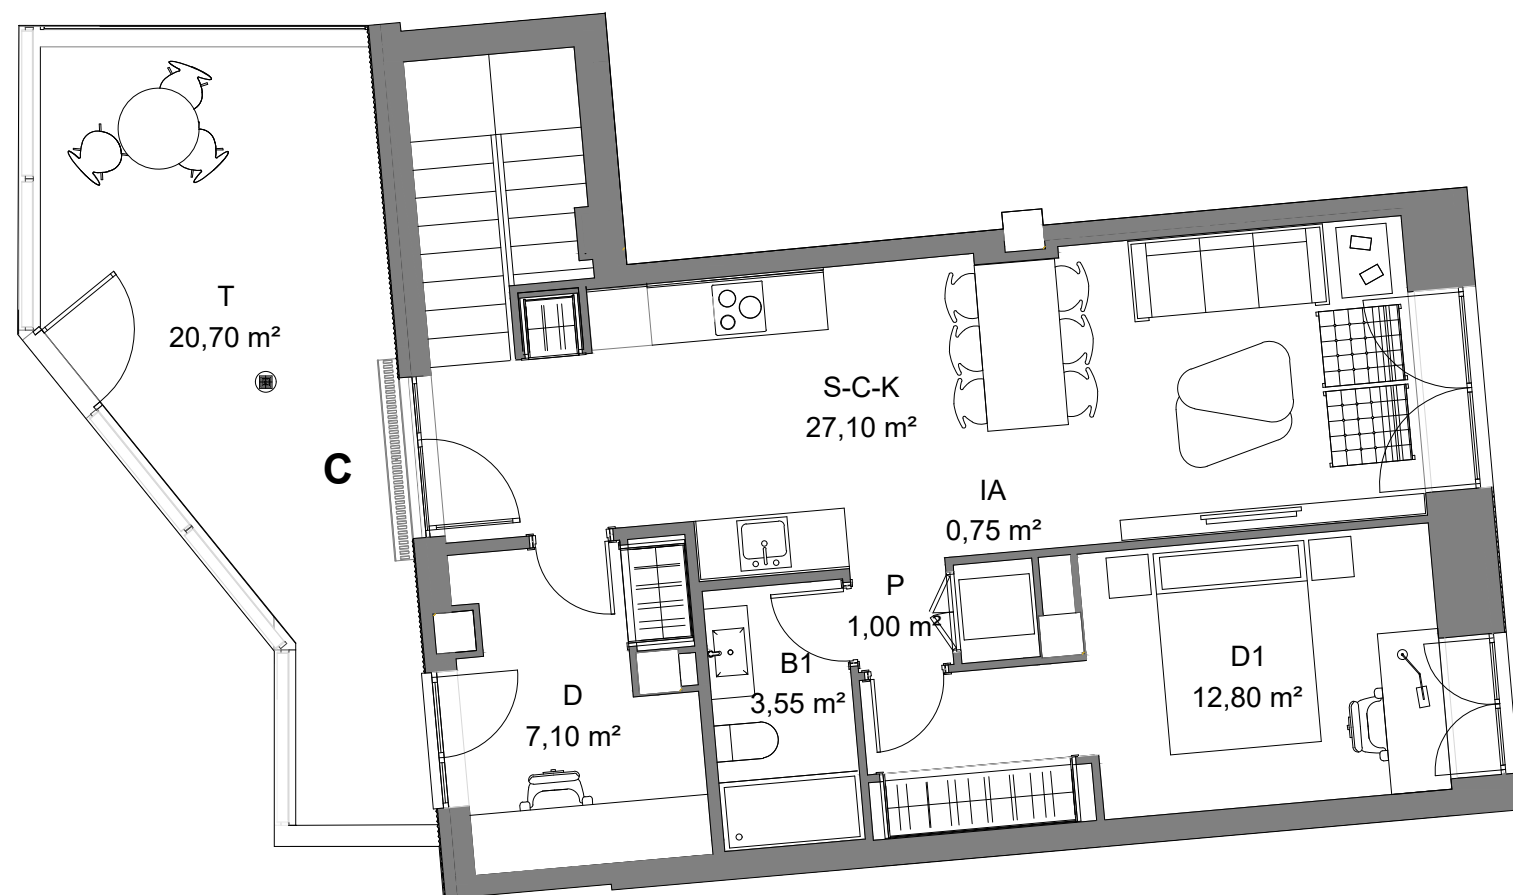

PLANTA SÓTANO

PLANTA BAJA

AVENIDA CESAREO ALIERTA, 78 A

**DATOS DE VIVIENDA**

ESC	
VIVIENDA	C
PLANTA	SÓTANO Y BAJA
ESCALA	1:75

**SUPERFICIES DE VIVIENDA**

SUP. ÚTIL INTERIOR VIV.	52,30 m <sup>2</sup>
SUP. ÚTIL ALMACÉN	35,30 m <sup>2</sup>
SUP. ÚTIL EXTERIOR	20,70 m <sup>2</sup>
SUP. ÚTIL TOTAL	108,30 m <sup>2</sup>

PLANTA SÓTANO (ESTADO ACTUAL)

PLANTA SÓTANO (POSIBLE PROPUESTA DE DISTRIBUCIÓN)

PLANTA BAJA