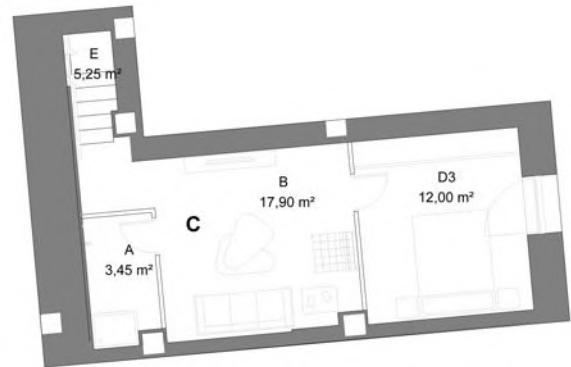

PLANTA SÓTANO

PLANTA BAJA

AVENIDA CESAREO ALIERTA, 78 A

**DATOS DE VIVIENDA**

ESC	
VIVIENDA	C
PLANTA	SÓTANO Y BAJA
ESCALA	1:75

**SUPERFICIES DE VIVIENDA**

SUP. ÚTIL INTERIOR VIV.	52,30 m <sup>2</sup>
SUP. ÚTIL ALMACÉN	35,30 m <sup>2</sup>
SUP. ÚTIL EXTERIOR	20,70 m <sup>2</sup>
SUP. ÚTIL TOTAL	108,30 m <sup>2</sup>

PLANTA SÓTANO (ESTADO ACTUAL)

PLANTA SÓTANO (POSIBLE PROPUESTA DE DISTRIBUCIÓN)

PLANTA BAJA