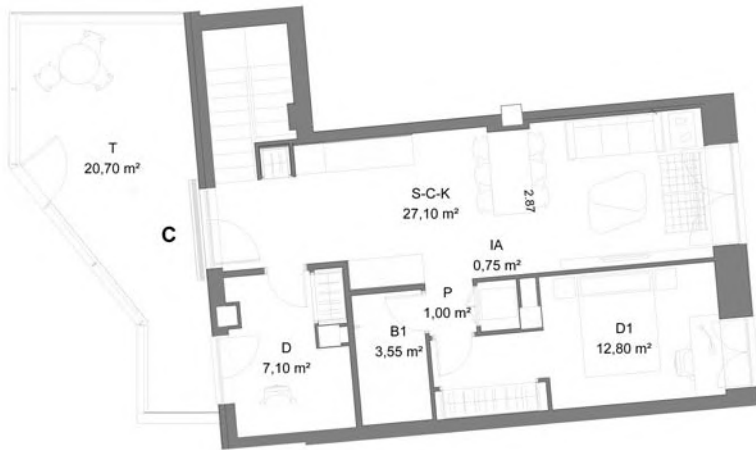

PLANTA SÓTANO

PLANTA BAJA

AVENIDA CESAREO ALIERTA, 78 A

**DATOS DE VIVIENDA**

ESC	
VIVIENDA	C
PLANTA	SÓTANO Y BAJA
ESCALA	1:75

**SUPERFICIES DE VIVIENDA**

SUP. ÚTIL INTERIOR VIV.	52,30 m <sup>2</sup>
SUP. ÚTIL ALMACÉN	35,30 m <sup>2</sup>
SUP. ÚTIL EXTERIOR	20,70 m <sup>2</sup>
SUP. ÚTIL TOTAL	108,30 m <sup>2</sup>

PLANTA SÓTANO (ESTADO ACTUAL)

PLANTA SÓTANO (POSIBLE PROPUESTA DE DISTRIBUCIÓN)

PLANTA BAJA