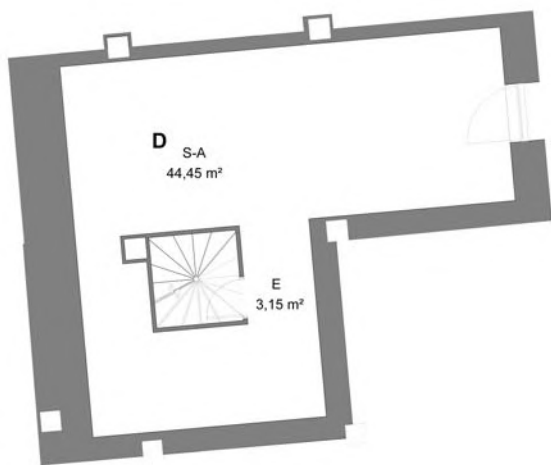

PLANTA SÓTANO

PLANTA BAJA

AVENIDA CESAREO ALIERTA, 78 A

**DATOS DE VIVIENDA**

ESC D  
 VIVIENDA SÓTANO Y BAJA  
 PLANTA SÓTANO Y BAJA  
 ESCALA 1:75

**SUPERFICIES DE VIVIENDA**

SUP. ÚTIL INTERIOR VIV. 41.55 m²  
 SUP. ÚTIL ALMACÉN 47.60 m²  
 SUP. ÚTIL EXTERIOR -  
 SUP. ÚTIL TOTAL 89.15 m²

PLANTA SÓTANO (ESTADO ACTUAL)

PLANTA SÓTANO (POSIBLE PROPUESTA DE DISTRIBUCIÓN)

PLANTA BAJA