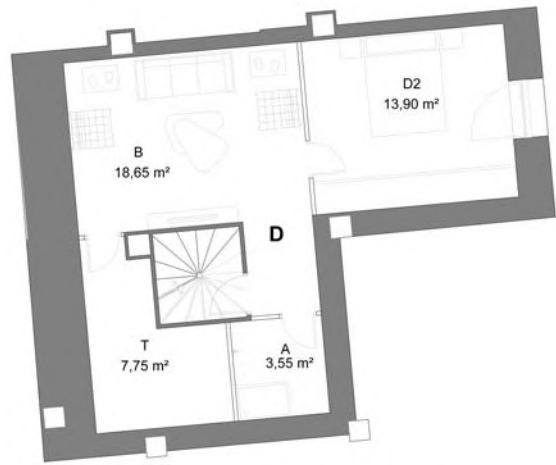

PLANTA SÓTANO

PLANTA BAJA

AVENIDA CESAREO ALIERTA, 78 A

**DATOS DE VIVIENDA**

ESC D  
 VIVIENDA SÓTANO Y BAJA  
 PLANTA SÓTANO Y BAJA  
 ESCALA 1:75

**SUPERFICIES DE VIVIENDA**

SUP. ÚTIL INTERIOR VIV. 41.55 m²  
 SUP. ÚTIL ALMACÉN 47.60 m²  
 SUP. ÚTIL EXTERIOR -  
 SUP. ÚTIL TOTAL 89.15 m²

PLANTA SÓTANO (ESTADO ACTUAL)

PLANTA SÓTANO (POSIBLE PROPUESTA DE DISTRIBUCIÓN)

PLANTA BAJA