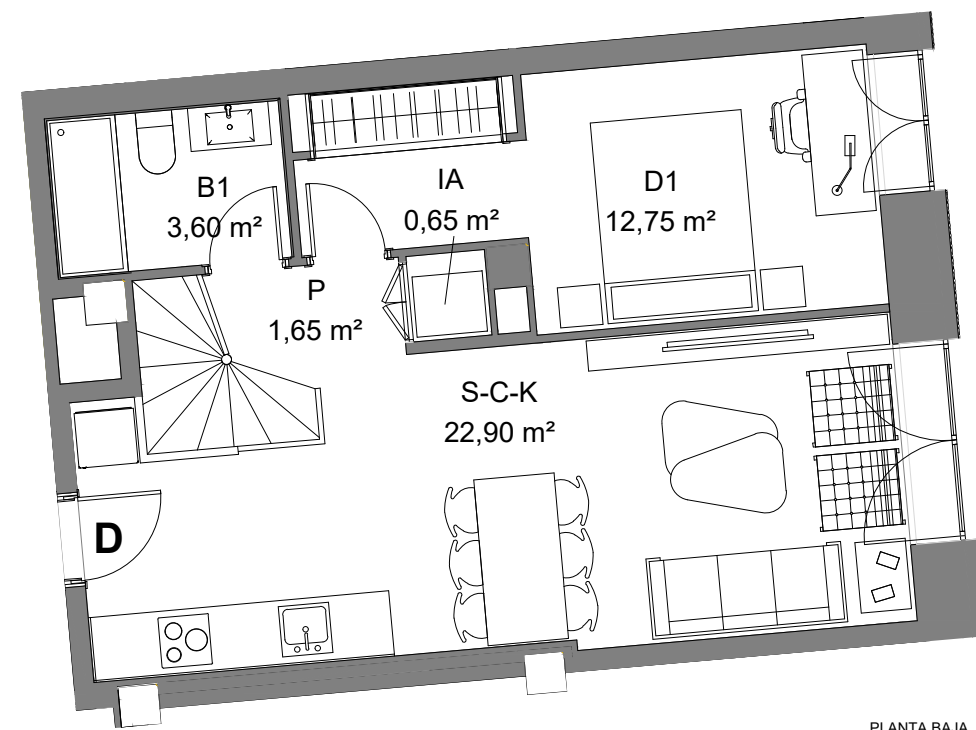

PLANTA SÓTANO

PLANTA BAJA

AVENIDA CESAREO ALIERTA, 78 A

**DATOS DE VIVIENDA**

ESC D  
 VIVIENDA SÓTANO Y BAJA  
 PLANTA SÓTANO Y BAJA  
 ESCALA 1:75

**SUPERFICIES DE VIVIENDA**

SUP. ÚTIL INTERIOR VIV. 41.55 m²  
 SUP. ÚTIL ALMACÉN 47.60 m²  
 SUP. ÚTIL EXTERIOR -  
 SUP. ÚTIL TOTAL 89.15 m²

PLANTA SÓTANO (ESTADO ACTUAL)

PLANTA SÓTANO (POSIBLE PROPUESTA DE DISTRIBUCIÓN)

PLANTA BAJA