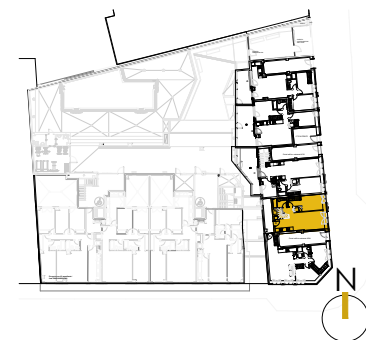

PLANTA SÓTANO

PLANTA BAJA

AVENIDA CESAREO ALIERTA, 78 A

**DATOS DE VIVIENDA**

ESC D  
 VIVIENDA SÓTANO Y BAJA  
 PLANTA SÓTANO Y BAJA  
 ESCALA 1:75

**SUPERFICIES DE VIVIENDA**

SUP. ÚTIL INTERIOR VIV. 41.55 m²  
 SUP. ÚTIL ALMACÉN 47.60 m²  
 SUP. ÚTIL EXTERIOR -  
 SUP. ÚTIL TOTAL 89.15 m²

PLANTA SÓTANO (ESTADO ACTUAL)

PLANTA SÓTANO (POSIBLE PROPUESTA DE DISTRIBUCIÓN)

PLANTA BAJA