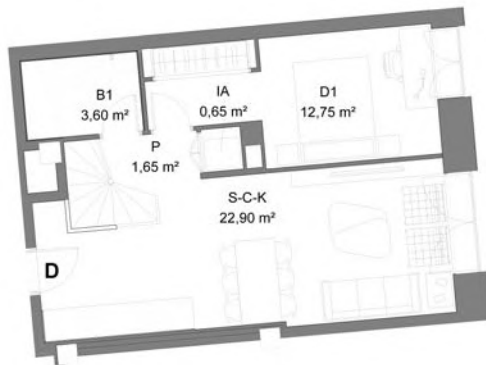

PLANTA SÓTANO

PLANTA BAJA

AVENIDA CESAREO ALIERTA, 78 A

**DATOS DE VIVIENDA**

ESC D  
 VIVIENDA SÓTANO Y BAJA  
 PLANTA SÓTANO Y BAJA  
 ESCALA 1:75

**SUPERFICIES DE VIVIENDA**

SUP. ÚTIL INTERIOR VIV. 41.55 m²  
 SUP. ÚTIL ALMACÉN 47.60 m²  
 SUP. ÚTIL EXTERIOR -  
 SUP. ÚTIL TOTAL 89.15 m²

PLANTA SÓTANO (ESTADO ACTUAL)

PLANTA SÓTANO (POSIBLE PROPUESTA DE DISTRIBUCIÓN)

PLANTA BAJA